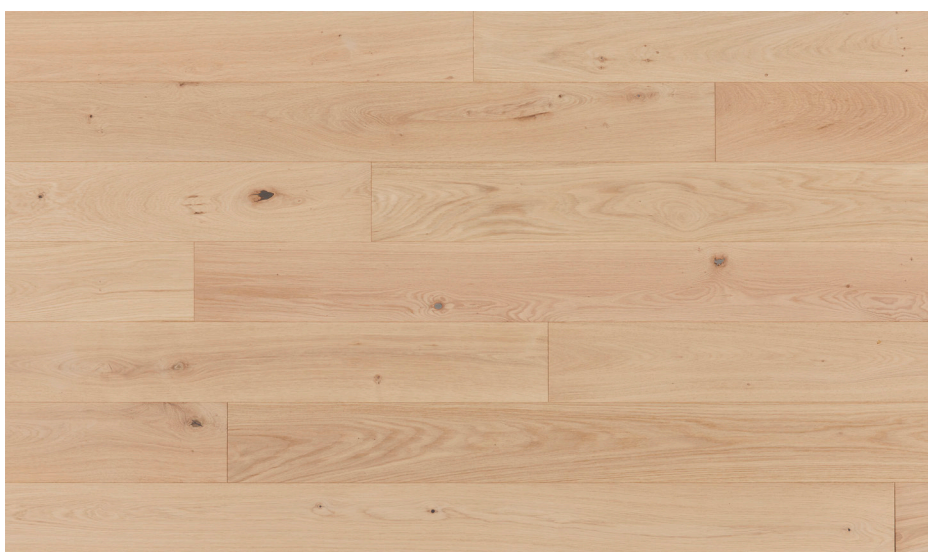

Plus d'infos sur le nettoyage et l'entretien : www.lamett.eu

Rustique AB

FR

Description de la sélection

Structure	Légèrement brossé
Choix	Rustique
Variation de couleur	Medium
Noeuds sain	Autorisé - illimité, Ø < 30mm
Noeuds mastiqués	≤ 3 per lame; Ø < 20 mm
Ecorce	≤ 3 per lame; < 3mm de large, < 10mm de long
Aubier	< 20% de la largeur
Fente en bout	Mastiqué partiellement; < 3mm de large, < 100mm de long
Fente	Autorisé - limité; < 5mm de large, mastiqué partiellement
Trou d'insecte à piqûre	Autorisé - limité; < 2mm de large; 8/400, mastiqué partiellement
Moisissure	Pas autorisé
Bleuissement/jaunissement	Pas autorisé
Coeur sain	Pas autorisé
Marquage de machine	Pas autorisé

Cette image est une indication de la classification telle que décrite.

Description de bois — 2 critères

Noeuds

Allant d'un parquet sans noeuds jusqu'à des lames avec de plus en plus de gros noeuds

Variation de couleur